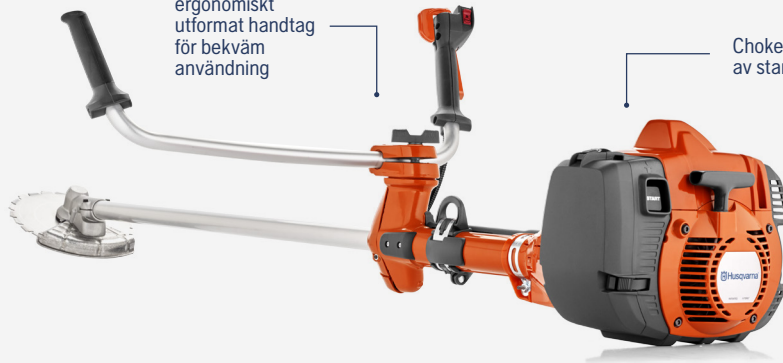

Husqvarna
READY WHEN YOU ARE

PERFORMANCE BY HUSQVARNA

PÅ KÖPET

Färdigblandat
alkylatbränsle

Husqvarna XP®
Power 2

Justerbart och
ergonomiskt
utformat handtag
för bekväm
användning

Chokereglage ersatt
av startknapp

AUTOTUNE™
Ger alltid
optimal
motor-
prestanda

Technical hjälm, värde 1.295:-
PÅ KÖPET när du köper en
545FX/FXT eller 555FX/FXT

Nu med **AUTOTUNE™**

Skärpa som varar Försträckt Hög skäreffektivitet

Husqvarna X-Cut